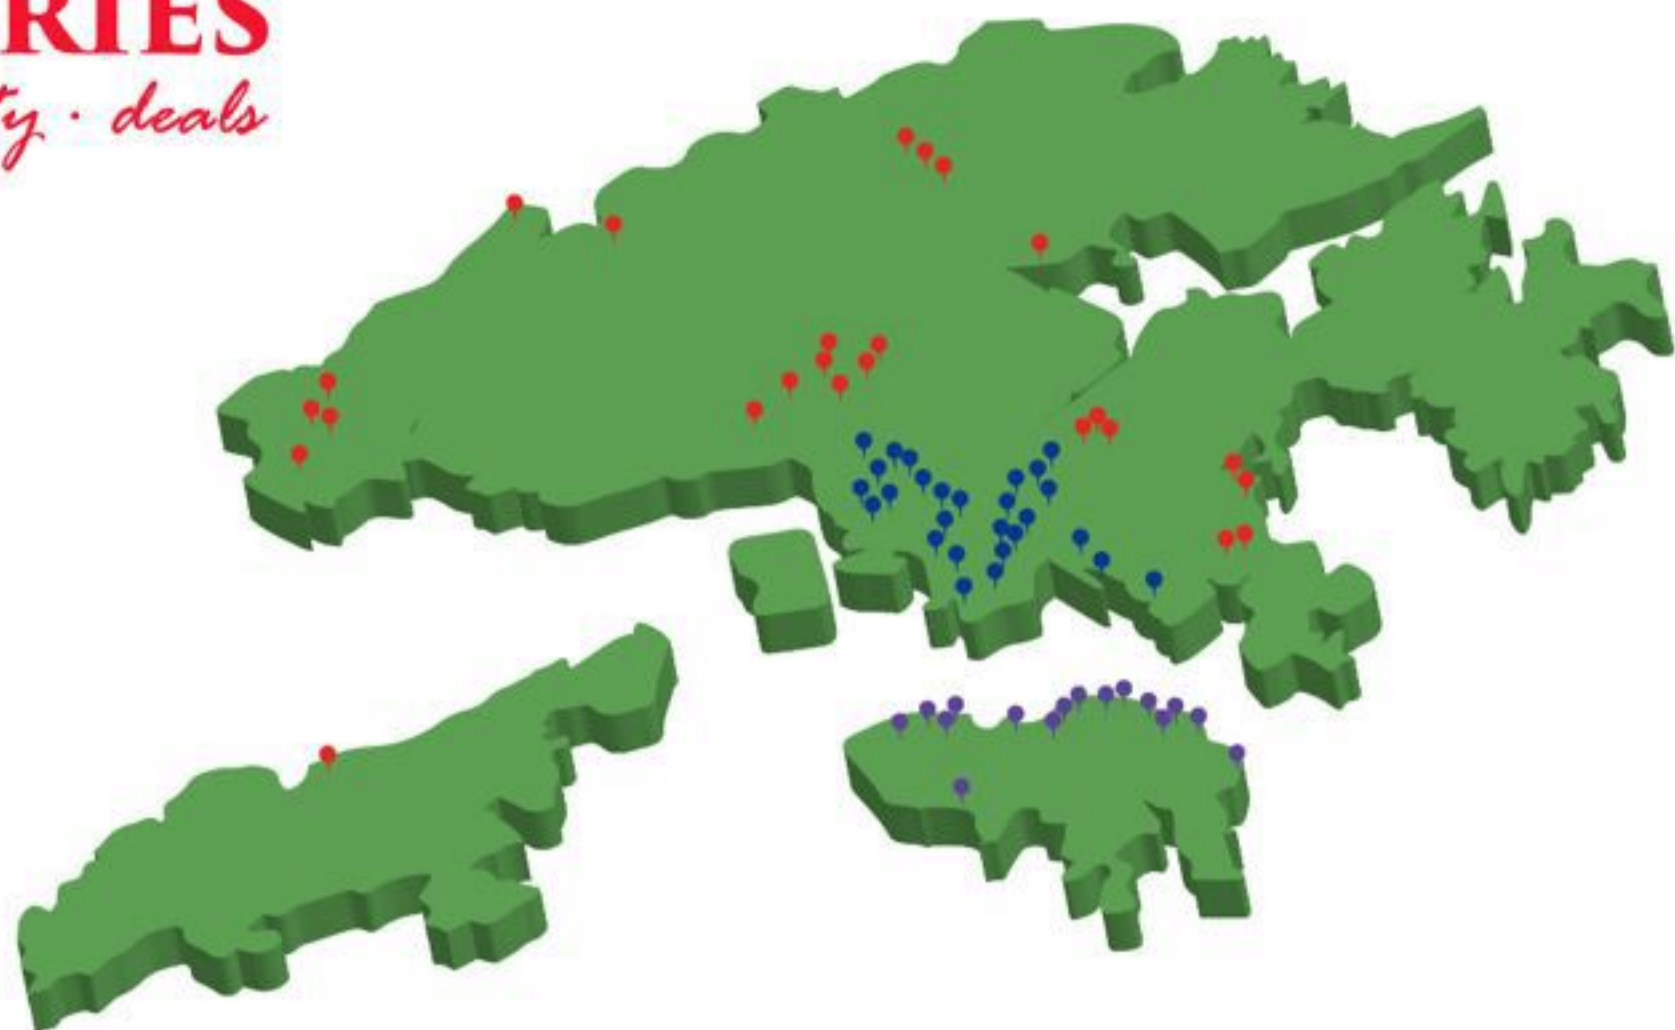

一掃即睇

各分店
詳細地圖
香港 九龍 新界

港九新界
超過

70

間分店

港島

- ❄️ 香港仔 香港仔大道128號金香大廈地舖
- ❄️ 堅尼地城 堅尼地城卑路乍街16-18號再輝大廈地下D號舖
- ❄️ 西營盤 西營盤德輔道西234-242A號浚昌大廈地下A-C號舖
- ❄️ 西環山道 西環德輔道西426-428B號業昌大廈地下3-6號舖
- ❄️ 般咸道 香港西半山般咸道59-61號金風大廈地下A舖
- ❄️ 中環 中環利源西街19號地舖
- ❄️ 灣仔 灣仔太源街(玩具街)15號地舖及1樓
- ❄️ 銅鑼灣 銅鑼灣高士威道18號高威樓地舖
- ❄️ 天后 天后電氣道128號榮華大廈地舖
- ❄️ 炮台山 炮台山英皇道127號月明樓地下B號舖
- ❄️ 北角 - 馬寶道 北角馬寶道28號華匯中心地下1號舖
- ❄️ 北角 - 英皇道 北角英皇道416-430號新都城大廈地舖
- ❄️ 鰂魚涌 鰂魚涌英皇道1065號東達中心地下B1舖
- ❄️ 筲箕灣 筲箕灣東大街118-124號東泰大廈地下2號舖
- ❄️ 小西灣 小西灣小西灣道10號小西灣廣場1樓110B號舖
- ❄️ 西灣河 西灣河筲箕灣道163號Island Residence地下A舖

九龍東

- ❄️ 紅磡 紅磡湖光街1-7號聯盛大廈龍圖閣地下18號B舖
- ❄️ 紅磡-煥然懿居 紅磡鶴園街8號煥然懿居地下G01號舖
- ❄️ 土瓜灣 九龍土瓜灣道245A號美景樓第2期地舖
- ❄️ 土瓜灣馬坑涌 土瓜灣馬坑涌道3A-3C號中華大廈地下2至3號舖
- ❄️ 九龍城 九龍城衙前圍道92號地舖
- ❄️ 黃大仙 黃大仙龍翔道110號豪苑G3樓翔盈里2A號舖
- ❄️ 慈雲山 黃大仙慈雲山中心5樓571-572號舖
- ❄️ 新蒲崗 新蒲崗太子道東638號Mikiki商場1樓129號舖
- ❄️ 九龍灣 - 淘大 九龍灣牛頭角道77號淘大商場1期G53-55, 56號舖
- ❄️ 牛頭角 觀塘牛頭角道301-303號泰興大廈地下C號舖
- ❄️ 藍田 藍田啟田道51-67C號啟田大廈地舖